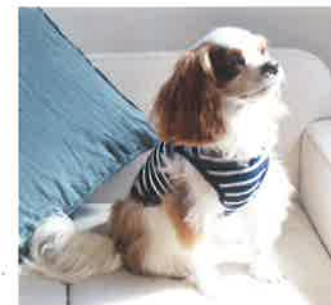

(商品番号) JE101215
(商品名) JE215 タンクトップ
(サイズ1) XS / S / M / L / XL
(本体価格) 1,950円 <+ 消費税>
(サイズ2) XXL / DS / DM
(本体価格) 2,200円 <+ 消費税>
(色展開) Pink / Brown
(素材) 天竺 (品質) Cotton 100%