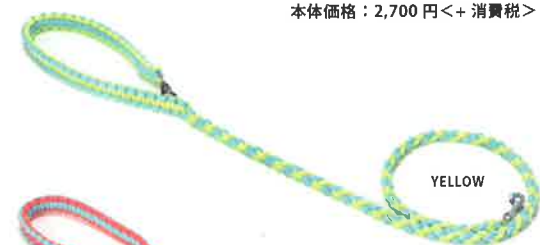

KHAKI

商品番号 : SO149025 商品名 : バイカラーコードハーネス
色展開 : YELLOW / ORANGE / PINK / GREEN / MOCHA / KHAKI
サイズ展開 : S / M / L

本体価格(S) : 3,500 円<+ 消費税>
本体価格(M) : 3,800 円<+ 消費税>
本体価格(L) : 4,100 円<+ 消費税>

YELLOW

ORANGE

PINK

GREEN

MOCHA

KHAKI

商品番号 : SO149026
商品名 : バイカラーコードカラー
色展開 : YELLOW / ORANGE / PINK / GREEN / MOCHA / KHAKI
サイズ展開 : S / M / L
本体価格(S) : 1,800 円<+ 消費税>
本体価格(M) : 2,100 円<+ 消費税>
本体価格(L) : 2,400 円<+ 消費税>

商品番号 : SO149027

商品名 : バイカラーコードリード

色展開 : YELLOW / ORANGE / PINK / GREEN / MOCHA / KHAKI

サイズ展開 : FREE

本体価格 : 2,700 円<+ 消費税>

YELLOW

ORANGE

PINK

GREEN

商品番号：S0143017
 商品名：キャンディ柄レインつなぎ
 色展開：WHITE

サイズ展開：S / M / L / 2L / 3L
 本体価格：4,000円 <+消費税>

つなぎタイプ

SIZE	着丈	胴回	首回	体重
S	24-26	34-36	23-25	1.5-3.0
M	28-30	38-40	28-30	2.5-4.0
L	31-33	42-44	31-33	4.0-6.0
2L	34-36	46-48	35-37	6.0-8.0
3L	37-39	52-54	37-39	8.0-10.0