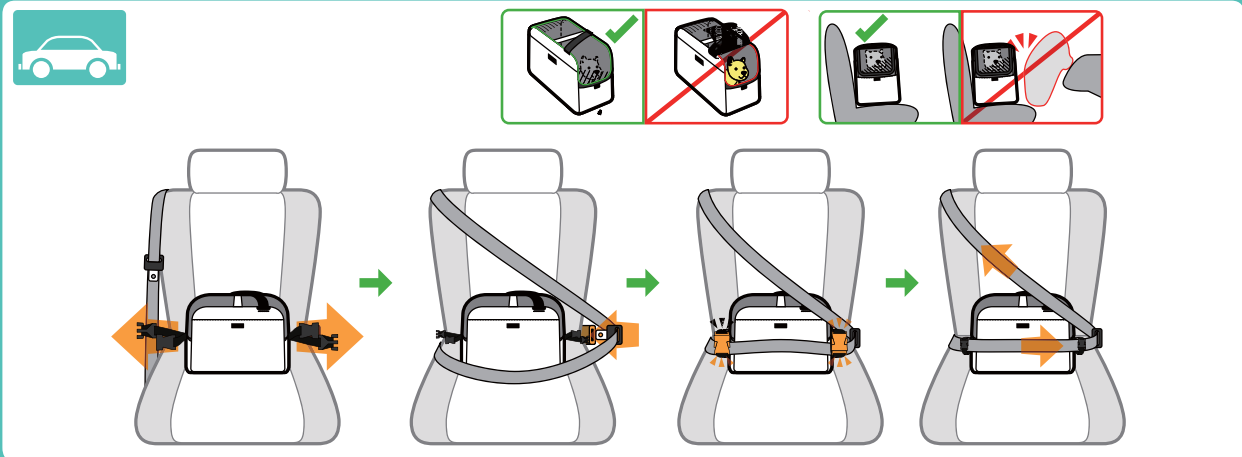

※掲載写真と実物の仕様は異なる場合があります。また、予告なく製品の仕様変更・価格変更・生産中止をする場合があります。