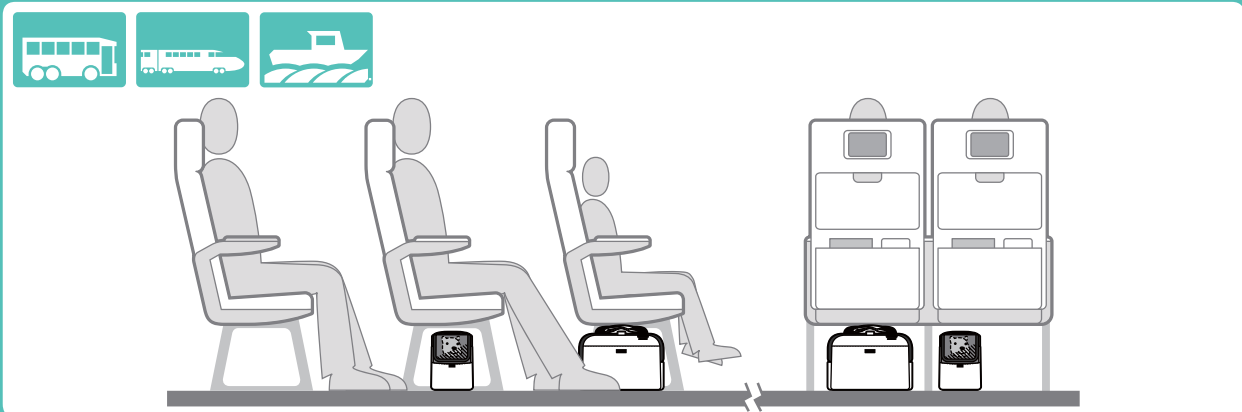

※掲載写真と実物の仕様は異なる場合があります。また、予告なく製品の仕様変更・価格変更・生産中止をする場合があります。