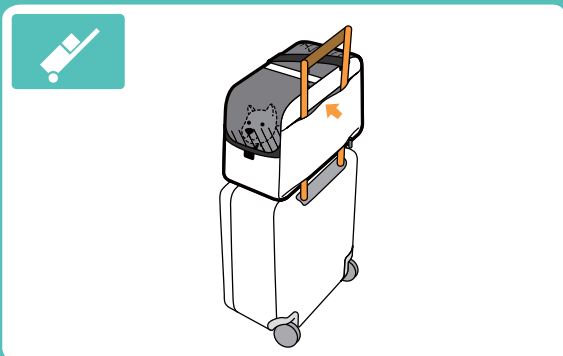

※掲載写真と実物の仕様は異なる場合があります。また、予告なく製品の仕様変更・価格変更・生産中止をする場合があります。