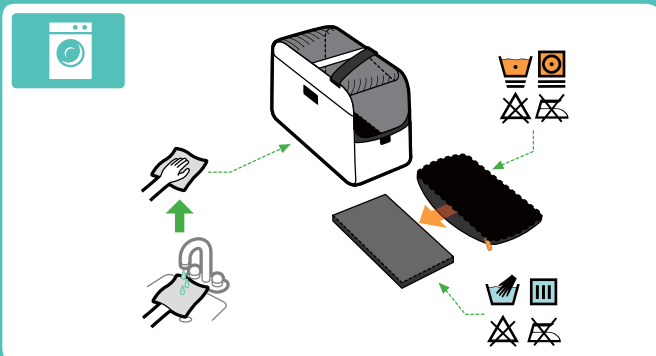

※掲載写真と実物の仕様は異なる場合があります。また、予告なく製品の仕様変更・価格変更・生産中止をする場合があります。