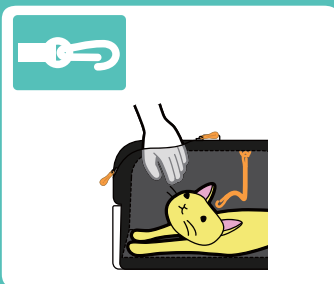

※掲載写真と実物の仕様は異なる場合があります。また、予告なく製品の仕様変更・価格変更・生産中止をする場合があります。